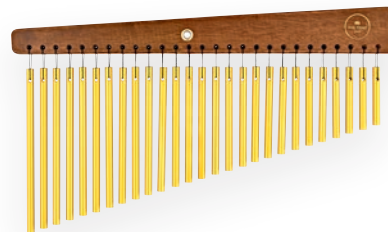

27 bars
CH27WB