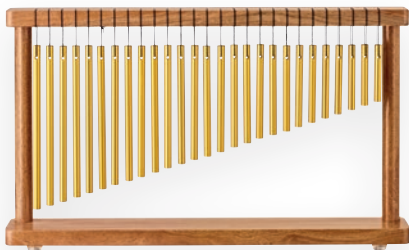

27 bars
TCH27RP

7